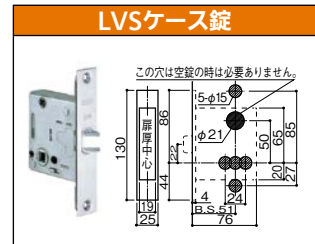

●材質: アルミ合金、亜鉛合金 ●バックセット: 60mm
●扉厚: 26~42mm ●シリンダー錠はキー3本付

内装に馴染む、ホワイト色。 **NEW**

KAWAJUN レバーハンドル

商品コード	タイプ	座	品番	価格
639-1010	空錠	丸座	1-V1C-001-LJ	1セット 6,300円 (税抜き)
639-1020		角座	1-V6T-001-LJ-2	
639-1011	表示錠	丸座	3-V1C-001-LJ	1セット 9,300円 (税抜き)
639-1021		角座	3-V6T-001-LJ-2	

サテンゴールド

標準座のタイプは **P.416**

※写真は表示錠

切り欠き加工図

川口技研 ハイレバー No.32

8STチュープラセット (長座)

商品コード	品番	タイプ	色	価格
190-1281	AL-32-1HT26-N	空錠	ニッケル	1セット 11,340円 (税抜き)
190-1282	AL-32-1HT26-SG		サテンゴールド	1セット 11,370円 (税抜き)
190-1283	AL-32-4HT26-N	表示錠	ニッケル	1セット 13,290円 (税抜き)
190-1284	AL-32-4HT26-SG		サテンゴールド	1セット 13,320円 (税抜き)