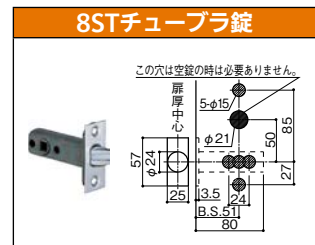

●材質: アルミ合金、亜鉛合金 ●バックセット: 60mm
●扉厚: 26~42mm ●シリンダー錠はキー3本付

内装に馴染む、ホワイト色。 **NEW**

KAWAJUN レバーハンドル

商品コード	タイプ	座	品番	価格
639-1010	空錠	丸座	1-V1C-001-LJ	1セット 6,300円 (税抜き)
639-1020		角座	1-V6T-001-LJ-2	
639-1011	表示錠	丸座	3-V1C-001-LJ	1セット 9,300円 (税抜き)
639-1021		角座	3-V6T-001-LJ-2	

●材質: 亜鉛ダイキャスト ●扉厚: 33~42mm ●色: セラミックホワイト
●バックセット51mm ●付属品: 取付けビス、スライク

今まで対応が難しかった長座の取替えに最適!

No.32

美しい曲線のレバーデザイン。

長座タイプの取替えに

ニッケル

No.33

スッキリしたデザインのレバー。

サテンゴールド

標準座のタイプは **P.416**

※写真は表示錠

切り欠き加工図

川口技研 ハイレバー No.32

8STチュープラセット (長座)

商品コード	品番	タイプ	色	価格
190-1281	AL-32-1HT26-N	空錠	ニッケル	1セット 11,340円 (税抜き)
190-1282	AL-32-1HT26-SG		サテンゴールド	1セット 11,370円 (税抜き)
190-1283	AL-32-4HT26-N	表示錠	ニッケル	1セット 13,290円 (税抜き)
190-1284	AL-32-4HT26-SG		サテンゴールド	1セット 13,320円 (税抜き)