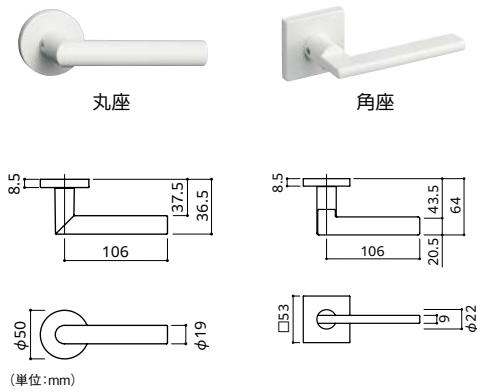

快適&安全設計の取替用レバーハンドル。

川口技研 TKレバー

商品コード	品番	タイプ	色	価格
189-5410	DT1-1M-MB(60)	空錠	ブラウン	1セット 4,680円 (税抜き)
189-5412	DT1-1M-MS(60)		シルバー	
189-5411	DT1-1M-MG(60)		ゴールド	
189-5420	DT1-4M-MB(60)	トイレ錠	ブラウン	1セット 5,660円 (税抜き)
189-5422	DT1-4M-MS(60)		シルバー	
189-5421	DT1-4M-MG(60)	シリンダー錠 (個室用)	ゴールド	1セット 5,800円 (税抜き)
189-5430	DT1-5M-MB(60)		ブラウン	
189-5432	DT1-5M-MS(60)		シルバー	
189-5431	DT1-5M-MG(60)		ゴールド	

●材質: アルミ合金、亜鉛合金 ●バックセット: 60mm
●扉厚: 26~42mm ●シリンダー錠はキー3本付

内装に馴染む、ホワイト色。 **NEW**

KAWAJUN レバーハンドル

商品コード	タイプ	座	品番	価格
639-1010	空錠	丸座	1-V1C-001-LJ	1セット 6,300円 (税抜き)
639-1020		角座	1-V6T-001-LJ-2	
639-1011	表示錠	丸座	3-V1C-001-LJ	1セット 9,300円 (税抜き)
639-1021		角座	3-V6T-001-LJ-2	

●材質: 亜鉛ダイキャスト ●扉厚: 33~42mm ●色: セラミックホワイト
●バックセット51mm ●付属品: 取付けビス、スライク

今まで対応が難しかった長座の取替えに最適!

No.32

美しい曲線のレバーデザイン。

長座タイプの取替えに

ニッケル

No.33

スッキリしたデザインのレバー。

サテンゴールド

標準座のタイプは **P.416**

※写真は表示錠

切り欠き加工図

川口技研 ハイレバー No.32

8STチュープラセット (長座)

商品コード	品番	タイプ	色	価格
190-1281	AL-32-1HT26-N	空錠	ニッケル	1セット 11,340円 (税抜き)
190-1282	AL-32-1HT26-SG		サテンゴールド	1セット 11,370円 (税抜き)
190-1283	AL-32-4HT26-N	表示錠	ニッケル	1セット 13,290円 (税抜き)
190-1284	AL-32-4HT26-SG		サテンゴールド	1セット 13,320円 (税抜き)