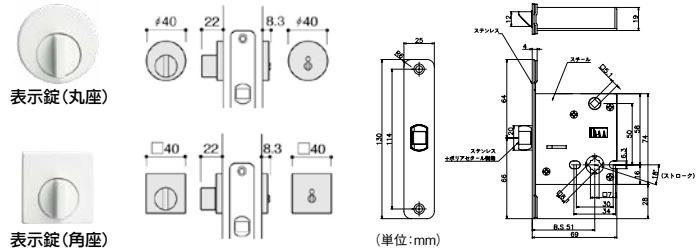

快適&安全設計の取替用レバーハンドル。

川口技研 TKレバー

商品コード	品番	タイプ	色	価格
189-5410	DT1-1M-MB(60)	空錠	ブラウン	1セット 4,680円 (税抜き)
189-5412	DT1-1M-MS(60)		シルバー	
189-5411	DT1-1M-MG(60)		ゴールド	
189-5420	DT1-4M-MB(60)	トイレ錠	ブラウン	1セット 5,660円 (税抜き)
189-5422	DT1-4M-MS(60)		シルバー	
189-5421	DT1-4M-MG(60)	シリンダー錠 (個室用)	ゴールド	1セット 5,800円 (税抜き)
189-5430	DT1-5M-MB(60)		ブラウン	
189-5432	DT1-5M-MS(60)		シルバー	
189-5431	DT1-5M-MG(60)		ゴールド	

●材質: アルミ合金、亜鉛合金 ●バックセット: 60mm
●扉厚: 26~42mm ●シリンダー錠はキー3本付

内装に馴染む、ホワイト色。 **NEW**

KAWAJUN レバーハンドル

商品コード	タイプ	座	品番	価格
639-1010	空錠	丸座	1-V1C-001-LJ	1セット 6,300円 (税抜き)
639-1020		角座	1-V6T-001-LJ-2	
639-1011	表示錠	丸座	3-V1C-001-LJ	1セット 9,300円 (税抜き)
639-1021		角座	3-V6T-001-LJ-2	